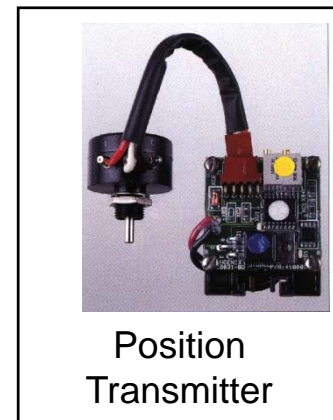

QUARTZ Electrical Options

- 机械开关
  - Silver Contacts for 120 VAC in SPDT or DPDT
  - Gold Contacts for 24 VDC in SPDT
- 磁接近开关
  - SPDT for 120 VAC or Special 24 VDC
  - SPST for 120 VAC or 24 VDC
  - Available with or without LEDs
- 固化模块
  - SST Switches
  - Namur Sensors
  - Communication
- 位置传感器
  - 2-Wire 4 to 20mA
  - With or Without Switches